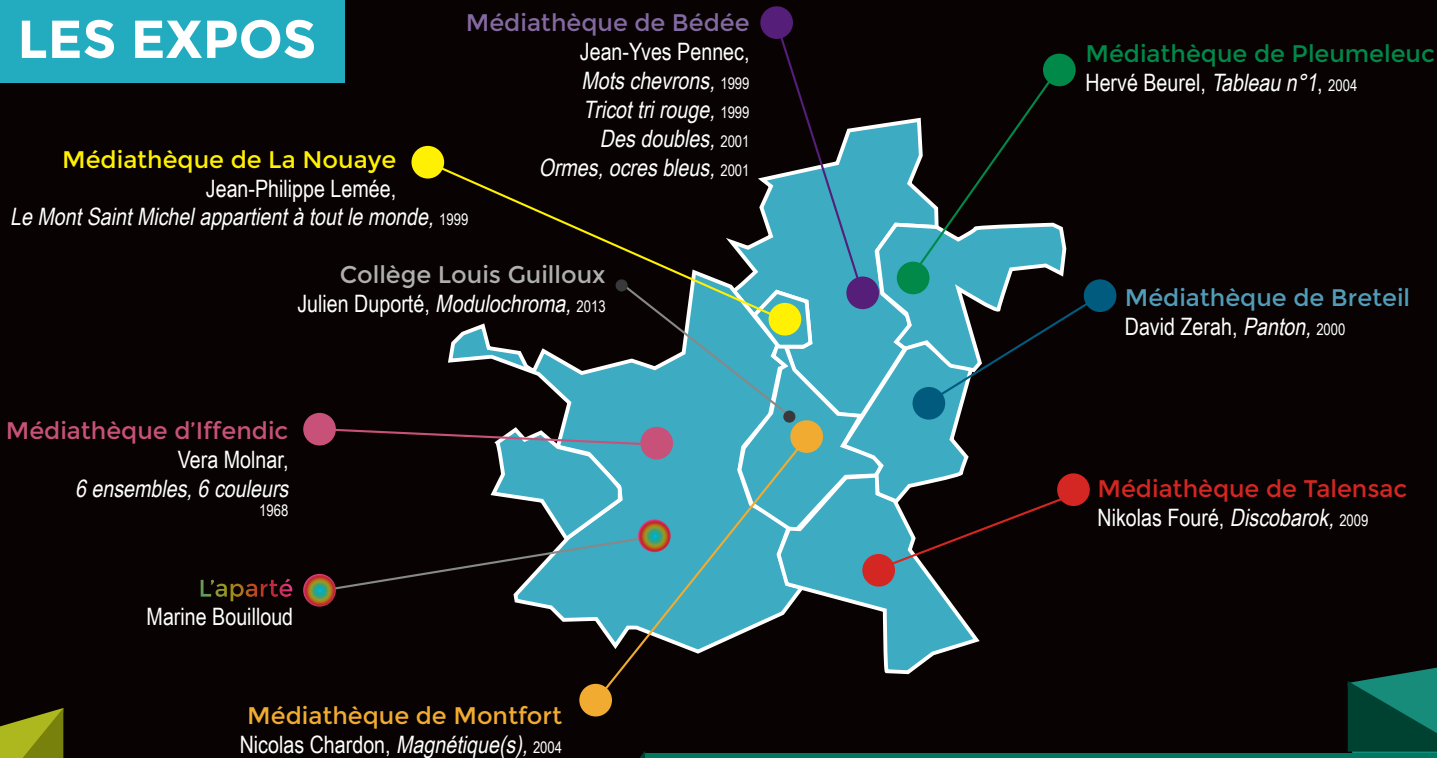

à l'aparté du 19 février au 15 avril
 Départ : vendredi 19 février, 18h30
 Rencontre : samedi 20 février, 15h30
 L'exposition de l'artiste rennaise Marine Boulloud défie les repères visuels. Géométrique, rythmique, sa peinture est surtout optique. Sensations rétinienne garanties !

UN ITINÉRAIRE EN COULEURS

du 16/01 au 13/04

Pour commencer l'année du bon pied, rien de tel que de partir pour une escapade haute en couleur. Le Réseau des Médiathèques et l'aparté sortent leurs plus belles patentes et peignent la carte de Montfort Communauté par touches colorées. Bédée, Breteil, Ifffendic, La Nouaye, Montfort, Pleumeleuc, Talensac : à chaque médiathèque une œuvre d'art contemporain issue du FDAC Ille-et-Vilaine et du FRAC Bretagne. À chaque médiathèque un programme d'animations. Et cerises sur le pinceau : une exposition bonus à l'aparté, une autre au collège Louis Guilloux et des ateliers vitrail pendant les vacances de février !
 DÉPART de l'itinéraire : le samedi 16 janvier à 11h30
 à la médiathèque La mosaïque des mots à Ifffendic.
 ARRIVÉE : le mercredi 13 avril à l'aparté (Lac de Trémelin)
 avec une surprise.

Itinéraire

FORMES & couleurs

Du 16 janvier au 13 avril 2016

Talensac • Saint-Gonlay • Pleumeleuc • Montfort-sur-Meu • La Nouaye • Ifffendic • Breteil • Bédée

LES EXPOS

LES DATES en 1 coup d'oeil

Janvier

L	M	M	J	V	S	D
					1	2
4	5	6	7	8	9	10
11	12	13	14	15	16	17
18	19	20	21	22	23	24
25	26	27	28	29	30	31